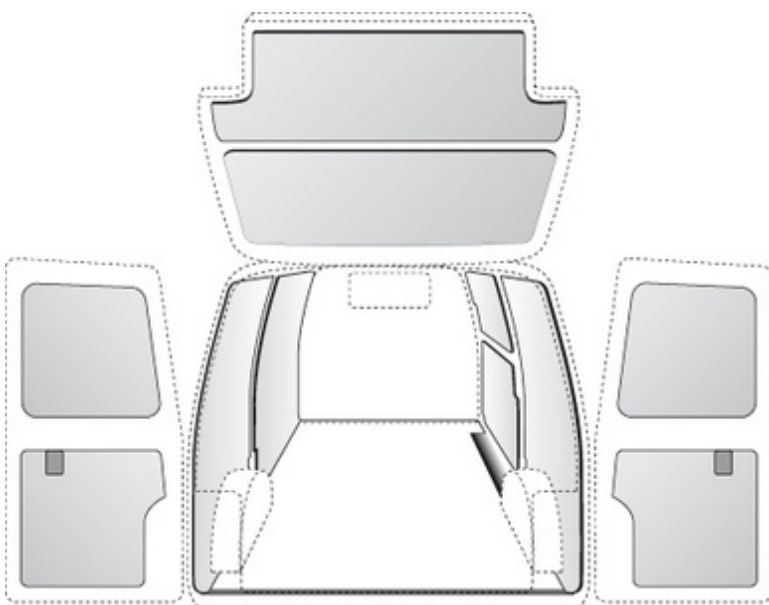

Sortimo®

Sowaflex - Schützt und sieht gut aus

Ein komplett mit Wandverkleidung ausgestattetes Fahrzeug sieht nicht nur edler aus, sondern ermöglicht auch ein bedenkenloses Arbeiten direkt im Fahrzeug. Die enorm stoß- und kratz feste Sowaflex schützt Ihren Fahrzeuginnenraum und wiegt dabei 60 % weniger als Holz. Dies wird durch einen an Bienenwaben angelehnten Aufbau erreicht.

Die Oberfläche ist dabei feuchtigkeits- und chemikalienbeständig und trotzdem aus 100 % recyclingfähigem Material. Ein schneller Einbau ist garantiert, da die für jeden Fahrzeugtyp angepassten Verkleidungen an denen vom Fahrzeughersteller vorgesehenen Punkten angebracht werden kann.

SowaPro – die stabile Wandverkleidung

- SowaPro bietet optimalen Laderaumschutz und damit hocheffizienten Karosserieschutz von innen.
- Perfekter Sitz durch modellspezifische Passform.
- Die grau beschichtete, stabile HDF-Platte mit 4 mm Stärke ist umweltverträglich aus 100 % recyceltem Material hergestellt.
- Die Oberfläche von SowaPro ist besonders glatt und widerstandsfähig.